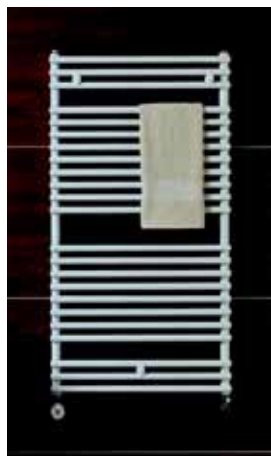

grzejniki łazienkowe

Santorini (Skalar)*

typ	cena [PLN]	moc		wysokość [mm]	szerokość [mm]	liczba kolektorów
		75/65/20 °C [W]	90/70/20 °C [W]			
SAN 07 04	320	300	375	714	400	15
SAN 07 05	351	370	463	714	500	15
SAN 07 06	372	435	544	714	600	15
SAN 07 07	401	529	661	714	750	15
SAN 07 09	431	622	778	714	900	15
SAN 11 04	404	465	581	1134	400	23
SAN 11 05	440	569	711	1134	500	23
SAN 11 06	463	665	831	1134	600	23
SAN 11 07	487	805	1006	1134	750	23
SAN 11 09	515	940	1175	1134	900	23
SAN 18 05	657	894	1118	1764	500	36
SAN 18 06	737	1038	1298	1764	600	36
SAN 18 07	794	1246	1558	1764	750	36
SAN 18 09	850	1447	1809	1764	900	36

grzejnik na zamówienie