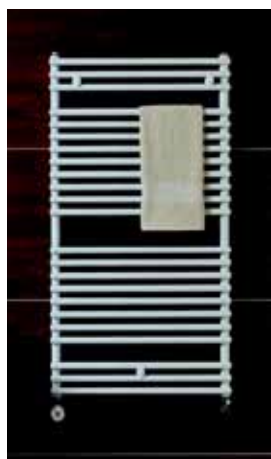

Santorini A (Skalar-R)*

typ	cena [PLN]	moc		wysokość [mm]	szerokość [mm]	liczba kolektorów
		75/65/20 °C [W]	90/70/20 °C [W]			
SAA 07 04	375	300	375	714	400	15
SAA 07 05	404	370	463	714	500	15
SAA 07 06	430	435	544	714	600	15
SAA 07 07	458	529	661	714	750	15
SAA 11 04	463	465	581	1134	400	23
SAA 11 05	508	569	711	1134	500	23
SAA 11 06	531	665	831	1134	600	23
SAA 11 07	551	805	1006	1134	750	23

Grzejniki Santorini A są dostępne z podłączeniem bocznym w wersji „prawej” lub „lewej”.